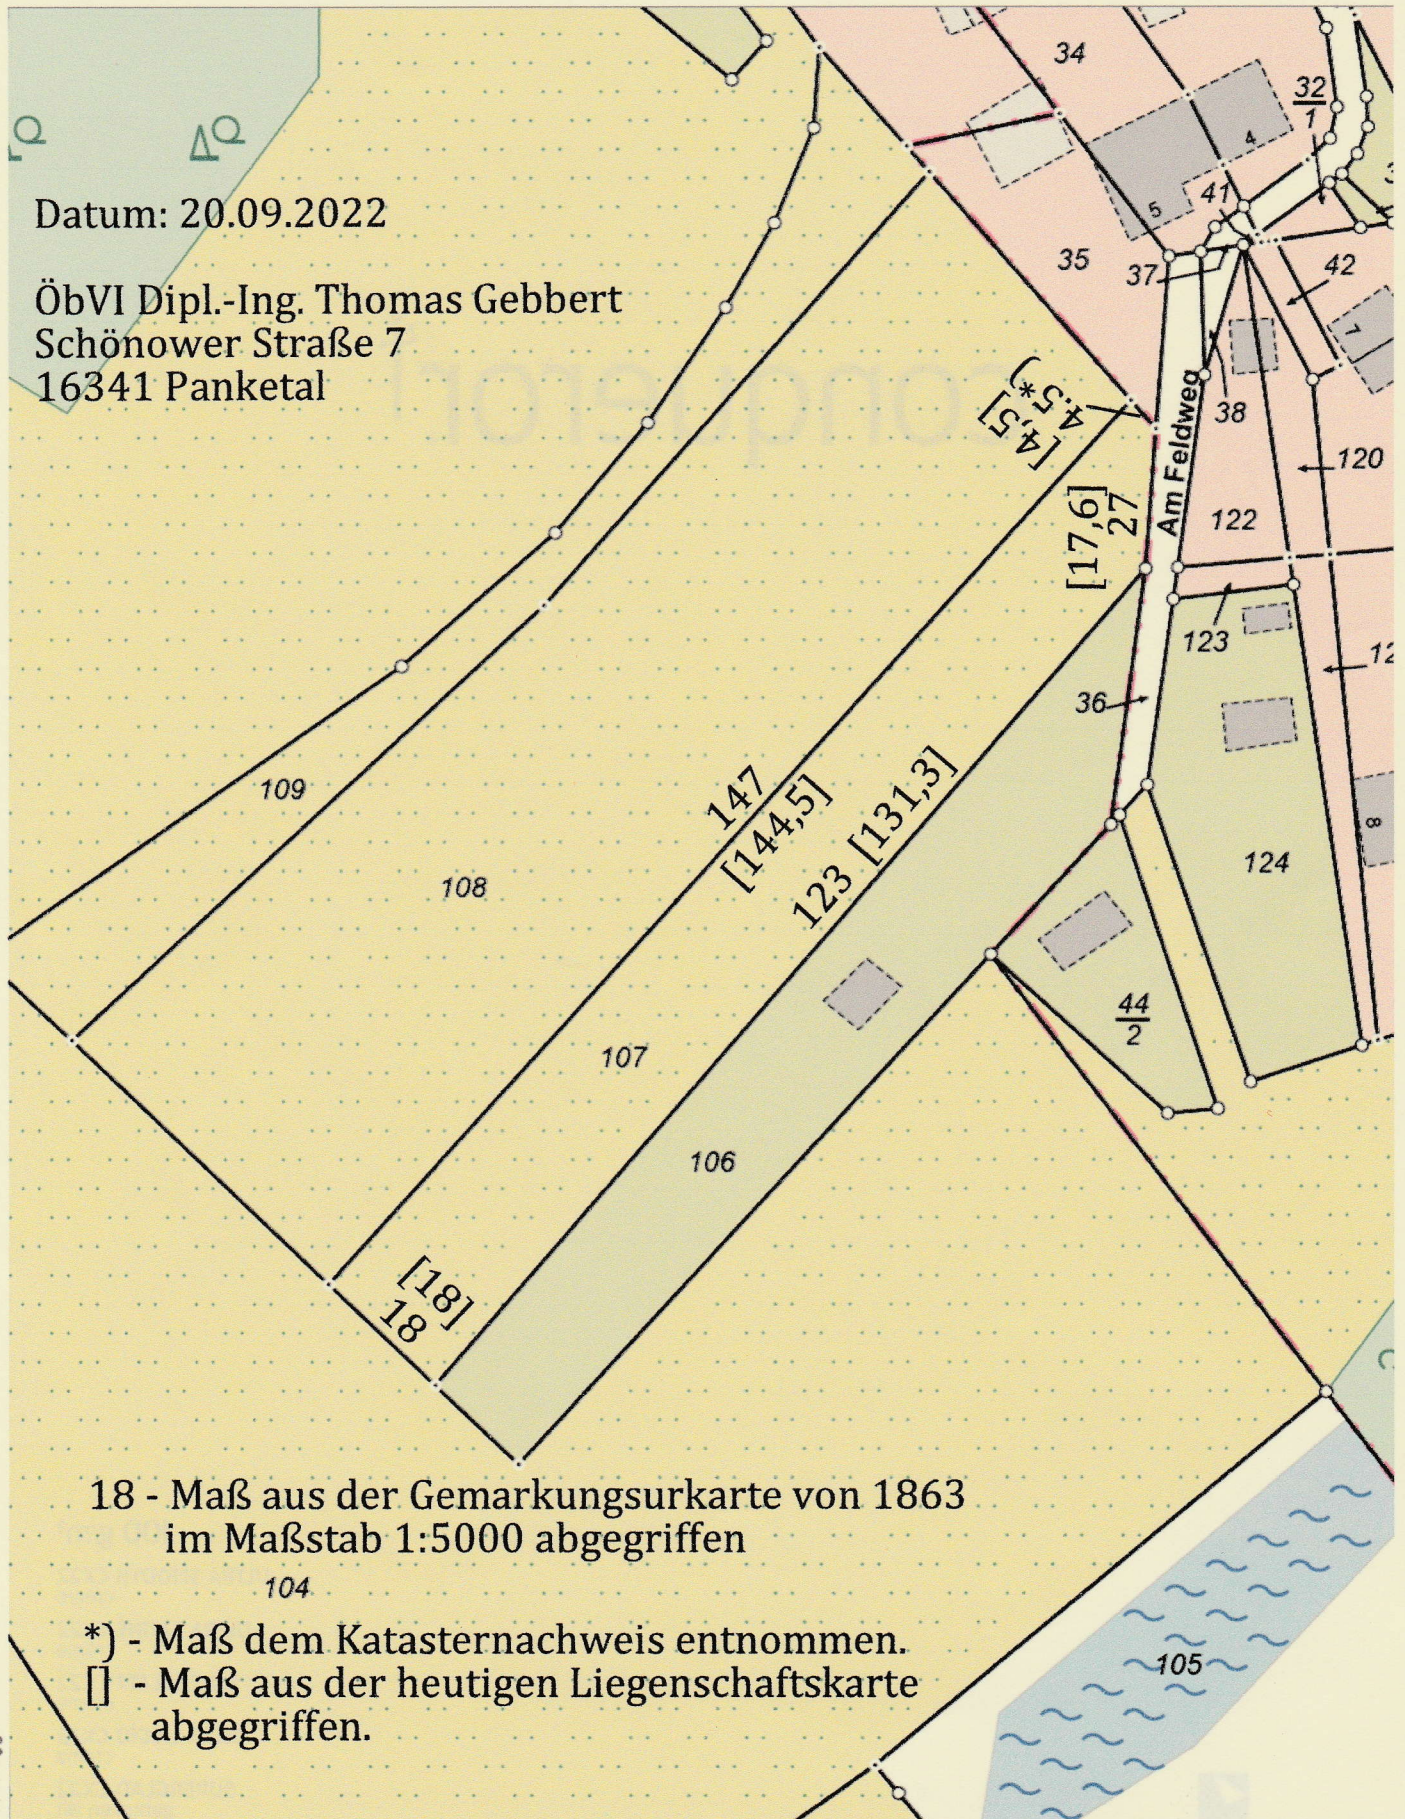

Flurstück: 107
Flur: 2
Gemarkung: Spreewald

Gemeinde: Grünheide (Mark)
Kreis: Oder-Spree

Datum: 20.09.2022

ÖbVI Dipl.-Ing. Thomas Gebbert
Schönower Straße 7
16341 Panketal

18 - Maß aus der Gemarkungskarte von 1863
im Maßstab 1:5000 abgegriffen

104

*) - Maß dem Katasternachweis entnommen.

[] - Maß aus der heutigen Liegenschaftskarte
abgegriffen.