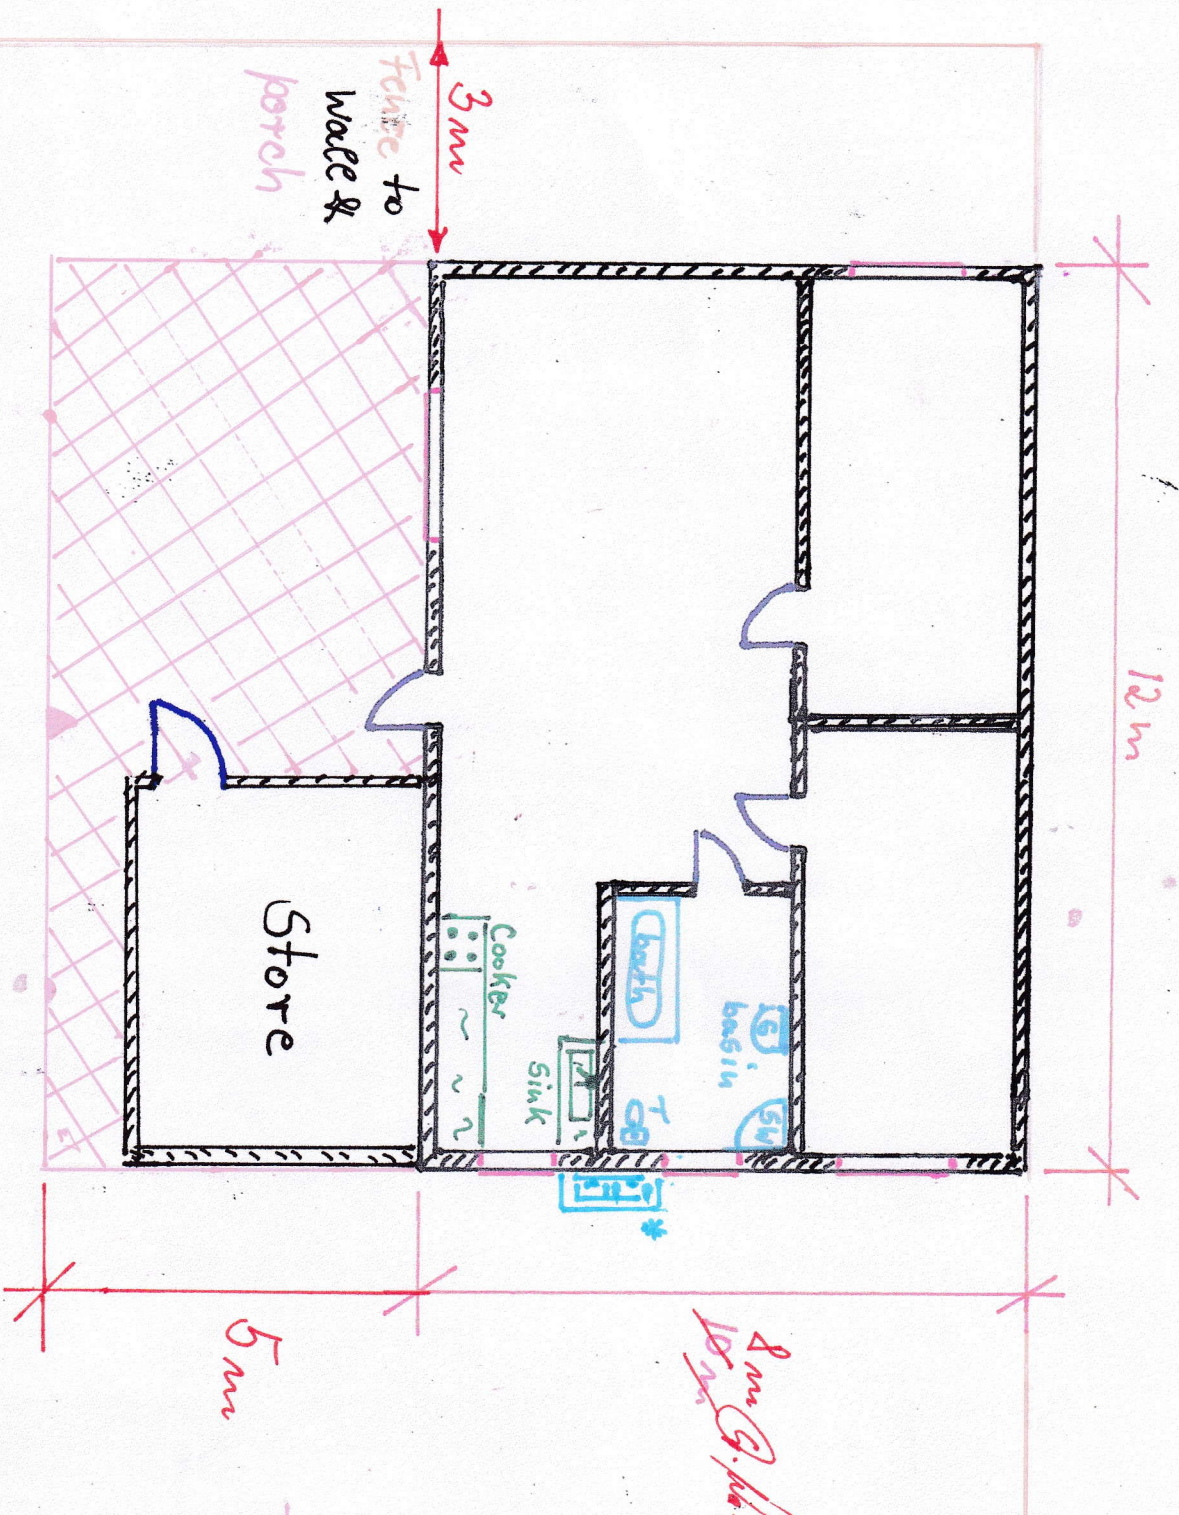

Scale: 1:100

- Fencing
- Windows
- doors
- bath \*hand-wash facility
- Kitchen
- XXXXX porch

8m G. h.  
10m G. h.  
5m

Fence to wall & porch

Store

Cooker

Sink

basin

T.S.B.

8m G. h.  
10m G. h.